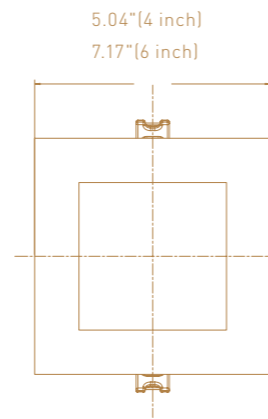

Dimmable

5 Years
Limited Warranty

High Color Rendering
(CRI > 90)

Wet Location

Item Number	Watts	Lumens	Efficacy(lm/W)	Dimmable	Life Span(Hr)	Trim Size(Inch)	CRI	MOL(Inch)	MOD(Inch)	Weight(Lb)
HT-G3URRD4-C09-XXS-ZZ	9	600/540	67/60	Y	50000	4	80/90	1.73	5.04	0.90
HT-G3URRD6-C12-XXS-ZZ	12	900/800	75/66	Y	50000	6	80/90	1.73	7.17	1.20
HT-G3USRD4-C09-XXS-ZZ	9	600/540	67/60	Y	50000	4	80/90	1.73	5.04	0.96
HT-G3USRD6-C12-XXS-ZZ	12	900/800	75/67	Y	50000	6	80/90	1.73	7.17	1.28