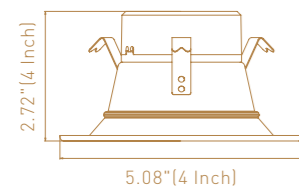

Dimmable

5 Years
Limited Warranty

High Color Rendering
(CRI > 90)

Damp
Location

Item Number	Watts	Lumens	Efficacy (lm/W)	Dimmable	Life Span (Hr)	Trim Size (Inch)	CRI	MOL (Inch)	MOD (Inch)	Weight (Lb)
HT-EAD4-0909W-XX2HL-CC	9	540	60	Y	50000	4	90	2.72	5.08	0.37
HT-EAD4-0912W-XX2HL-CC	12	750	63	Y	50000	4	90	2.72	5.08	0.37
HT-EAD6-0912W-XX2HL-CC	12	850	71	Y	50000	6	90	3.03	7.32	0.61
HT-EAD6-0915W-XX2HL-CC	15	1100	73	Y	50000	6	90	3.03	7.32	0.61
HT-US-G2Y1CD48.5W-9XX-SSZZ-V1	8.5	765	90	Y	50000	4	90	2.80	5.09	0.42
HT-US-G2Y1CD612.5W-9XX-SSZZ-V1	12.5	1125	90	Y	50000	6	90	2.92	7.32	0.68