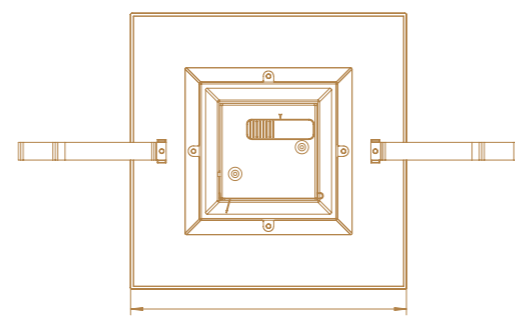

Dimmable

5 Years Limited Warranty

High Color Rendering (CRI > 90)

Wet Location

Correlated Color Temperature (CCT)

5.00" (4Inch)
7.32" (6Inch)

Item Number	Watts	Lumens	Efficacy (lm/W)	Dimmable	Life Span (Hr)	Trim Size (Inch)	CRI	MOL (Inch)	MOD (Inch)	Weight (Lb)
HT-US-G3Y5CD411W-927-SSZZ-V1	11	750	68	Y	50000	4	90	4.60	4.96	0.75
HT-US-G3Y5CD515W-927-SSZZ-V1	15	950	63	Y	50000	5	90	5.42	6.31	1.06
HT-US-G3Y5CD615W-927-SSZZ-V1	15	950	63	Y	50000	6	90	5.42	7.24	1.30
HT-US-G3F5CD411W-927-SSZZ-V1	11	750	68	Y	50000	4	90	4.60	4.96	0.75
HT-US-G3F5CD615W-927-SSZZ-V1	15	950	63	Y	50000	6	90	5.42	7.24	1.30