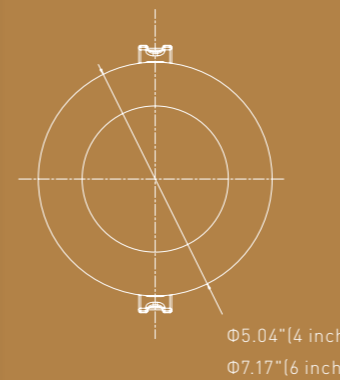

Dimmable

5 Years
Limited Warranty

High Color Rendering
(CRI > 90)

Wet Location

Item Number	Watts	Lumens	Efficacy(lm/W)	Dimmable	Life Span(Hr)	Trim Size(Inch)	CRI	MOL(Inch)	MOD(Inch)	Weight(Lb)
HT-G3URRD4-C09-XXS-ZZ	9	600/540	67/60	Y	50000	4	80/90	1.73	5.04	0.90
HT-G3URRD6-C12-XXS-ZZ	12	900/800	75/66	Y	50000	6	80/90	1.73	7.17	1.20
HT-G3USRD4-C09-XXS-ZZ	9	600/540	67/60	Y	50000	4	80/90	1.73	5.04	0.96
HT-G3USRD6-C12-XXS-ZZ	12	900/800	75/67	Y	50000	6	80/90	1.73	7.17	1.28