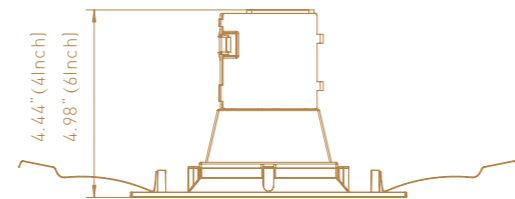

Dimmable

5 Years Limited Warranty

High Color Rendering (CRI > 90)

Wet Location

Correlated Color Temperature (CCT)

5.00" (4Inch)
7.32" (6Inch)

Item Number	Watts	Lumens	Efficacy (lm/W)	Dimmable	Life Span (Hr)	Trim Size (Inch)	CRI	MOL (Inch)	MOD (Inch)	Weight (Lb)
HT-US-G3Y5CD411W-927-SSZZ-V1	11	750	68	Y	50000	4	90	4.60	4.96	0.75
HT-US-G3Y5CD515W-927-SSZZ-V1	15	950	63	Y	50000	5	90	5.42	6.31	1.06
HT-US-G3Y5CD615W-927-SSZZ-V1	15	950	63	Y	50000	6	90	5.42	7.24	1.30
HT-US-G3F5CD411W-927-SSZZ-V1	11	750	68	Y	50000	4	90	4.60	4.96	0.75
HT-US-G3F5CD615W-927-SSZZ-V1	15	950	63	Y	50000	6	90	5.42	7.24	1.30