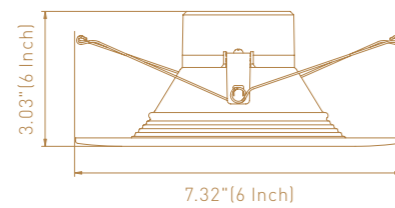

Dimmable

5 Years
Limited Warranty

High Color Rendering
(CRI > 90)

Damp
Location

Item Number	Watts	Lumens	Efficacy (lm/W)	Dimmable	Life Span (Hr)	Trim Size (Inch)	CRI	MOL (Inch)	MOD (Inch)	Weight (Lb)
HT-EAD4-0909W-XX2HL-CC	9	540	60	Y	50000	4	90	2.72	5.08	0.37
HT-EAD4-0912W-XX2HL-CC	12	750	63	Y	50000	4	90	2.72	5.08	0.37
HT-EAD6-0912W-XX2HL-CC	12	850	71	Y	50000	6	90	3.03	7.32	0.61
HT-EAD6-0915W-XX2HL-CC	15	1100	73	Y	50000	6	90	3.03	7.32	0.61
HT-US-G2Y1CD48.5W-9XX-SSZZ-V1	8.5	765	90	Y	50000	4	90	2.80	5.09	0.42
HT-US-G2Y1CD612.5W-9XX-SSZZ-V1	12.5	1125	90	Y	50000	6	90	2.92	7.32	0.68