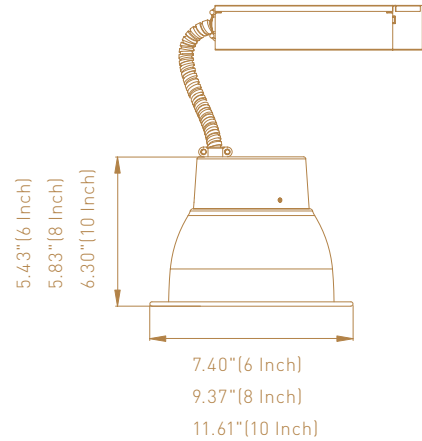

Dimmable

5 Years
Limited Warranty

High Color Rendering
(CRI > 90)

Damp
Location

Item Number	Watts	Lumens	Efficacy (lm/W)	Dimmable	Life Span (Hr)	Trim Size (Inch)	CRI	MOL (Inch)	MOD (Inch)	Weight (Lb)
HT-EAD4-0909W-XX2HL-CC	9	540	60	Y	50000	4	90	2.72	5.08	0.37
HT-EAD4-0912W-XX2HL-CC	12	750	63	Y	50000	4	90	2.72	5.08	0.37
HT-EAD6-0912W-XX2HL-CC	12	850	71	Y	50000	6	90	3.03	7.32	0.61
HT-EAD6-0915W-XX2HL-CC	15	1100	73	Y	50000	6	90	3.03	7.32	0.61
HT-US-G2Y1CD48.5W-9XX-SSZZ-V1	8.5	765	90	Y	50000	4	90	2.80	5.09	0.42
HT-US-G2Y1CD612.5W-9XX-SSZZ-V1	12.5	1125	90	Y	50000	6	90	2.92	7.32	0.68

Dimmable

5 Years
Limited Warranty

120-277V
Universal Voltage

Damp Location

Item Number	Watts	Lumens	Efficacy(lm/W)	Dimmable	Life Span(Hr)	Trim Size(Inch)	CRI	MOL(Inch)	MOD(Inch)	Weight(Lb)
LT-CDR6-Z22/UNV-XXDDY	22	1700	77	Y	50000	6	80	5.43	7.40	2.52
LT-CDR8-Z35/UNV-XXDDY	35	2700	77	Y	50000	8	80	5.83	9.37	2.69
LT-CDR10-Z45/UNV-XXDDY	45	3300	73	Y	50000	10	80	6.30	11.61	3.23