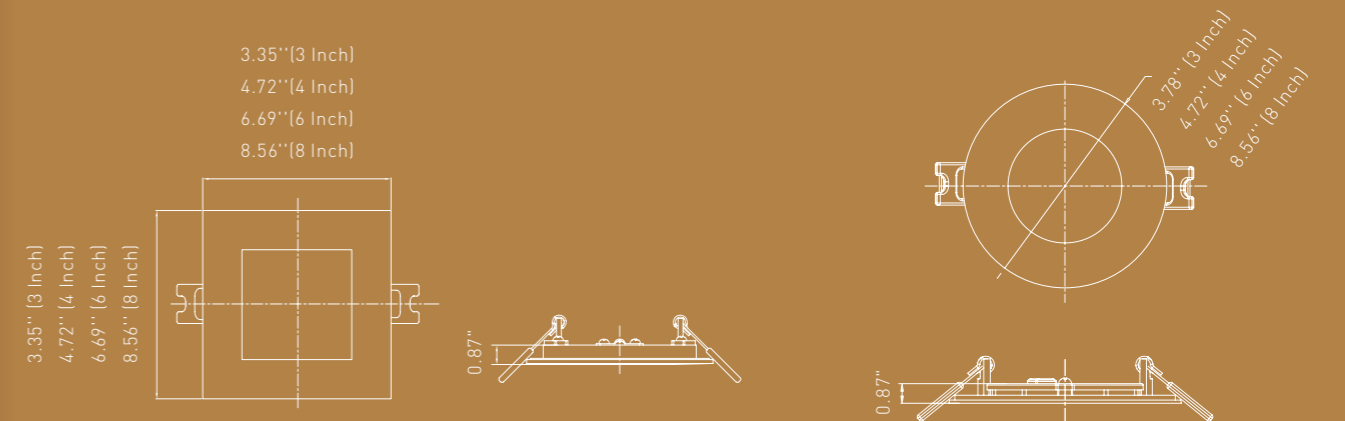

Item Number	Watts	Lumens	Efficacy(lm/W)	Dimmable	Life Span(Hr)	Trim Size(Inch)	CRI	MOL(Inch)	MOD(Inch)	Weight(Lb)
HT-G6USSD3-C08-XXS-ZZ	8	540/500	67/62	Y	50000	3	80/90	0.87	3.35	0.60
HT-G6USSD4-C10-XXS-ZZ	10	750/650	75/65	Y	50000	4	80/90	0.87	4.72	0.86
HT-G6USSD6-C12-XXS-ZZ	12	1000/900	83/75	Y	50000	6	80/90	0.87	6.69	1.21
HT-G6USSD8-C18-XXS-ZZ	18	1600/1500	89/83	Y	50000	8	80/90	0.87	8.56	1.75