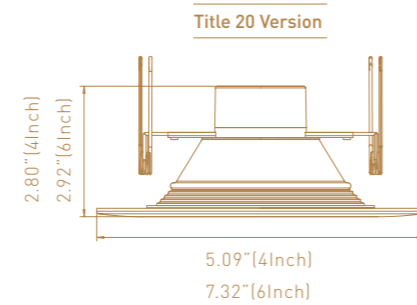

Dimmable

5 Years
Limited Warranty

High Color Rendering
(CRI > 90)

Damp
Location

Item Number	Watts	Lumens	Efficacy (lm/W)	Dimmable	Life Span (Hr)	Trim Size (Inch)	CRI	MOL (Inch)	MOD (Inch)	Weight (Lb)
HT-EAD4-0909W-XX2HL-CC	9	540	60	Y	50000	4	90	2.72	5.08	0.37
HT-EAD4-0912W-XX2HL-CC	12	750	63	Y	50000	4	90	2.72	5.08	0.37
HT-EAD6-0912W-XX2HL-CC	12	850	71	Y	50000	6	90	3.03	7.32	0.61
HT-EAD6-0915W-XX2HL-CC	15	1100	73	Y	50000	6	90	3.03	7.32	0.61
HT-US-G2Y1CD48.5W-9XX-SSZZ-V1	8.5	765	90	Y	50000	4	90	2.80	5.09	0.42
HT-US-G2Y1CD612.5W-9XX-SSZZ-V1	12.5	1125	90	Y	50000	6	90	2.92	7.32	0.68