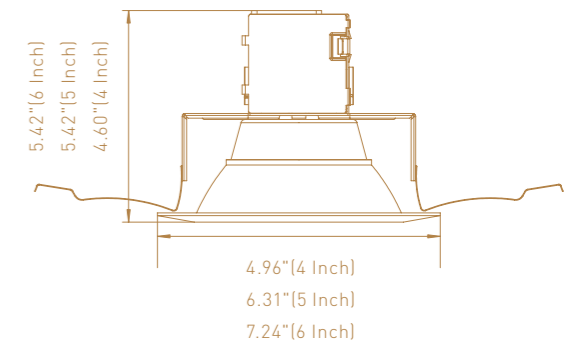

Dimmable

5 Years Limited Warranty

High Color Rendering (CRI > 90)

Wet Location

Correlated Color Temperature (CCT)

5.00" (4Inch)
7.32" (6Inch)

Item Number	Watts	Lumens	Efficacy (lm/W)	Dimmable	Life Span (Hr)	Trim Size (Inch)	CRI	MOL (Inch)	MOD (Inch)	Weight (Lb)
HT-US-G3Y5CD411W-927-SSZZ-V1	11	750	68	Y	50000	4	90	4.60	4.96	0.75
HT-US-G3Y5CD515W-927-SSZZ-V1	15	950	63	Y	50000	5	90	5.42	6.31	1.06
HT-US-G3Y5CD615W-927-SSZZ-V1	15	950	63	Y	50000	6	90	5.42	7.24	1.30
HT-US-G3F5CD411W-927-SSZZ-V1	11	750	68	Y	50000	4	90	4.60	4.96	0.75
HT-US-G3F5CD615W-927-SSZZ-V1	15	950	63	Y	50000	6	90	5.42	7.24	1.30