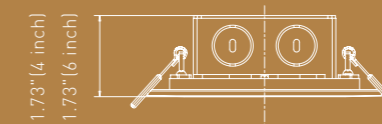

Dimmable

5 Years
Limited Warranty

High Color Rendering
(CRI > 90)

Wet Location

Item Number	Watts	Lumens	Efficacy(lm/W)	Dimmable	Life Span(Hr)	Trim Size(Inch)	CRI	MOL(Inch)	MOD(Inch)	Weight(Lb)
HT-G3URRD4-C09-XXS-ZZ	9	600/540	67/60	Y	50000	4	80/90	1.73	5.04	0.90
HT-G3URRD6-C12-XXS-ZZ	12	900/800	75/66	Y	50000	6	80/90	1.73	7.17	1.20
HT-G3USRD4-C09-XXS-ZZ	9	600/540	67/60	Y	50000	4	80/90	1.73	5.04	0.96
HT-G3USRD6-C12-XXS-ZZ	12	900/800	75/67	Y	50000	6	80/90	1.73	7.17	1.28