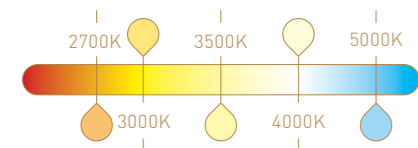

Dimmable

5 Years Limited Warranty

High Color Rendering (CRI > 90)

Wet Location

Correlated Color Temperature (CCT)

5.00" (4Inch)
7.32" (6Inch)

Item Number	Watts	Lumens	Efficacy (lm/W)	Dimmable	Life Span (Hr)	Trim Size (Inch)	CRI	MOL (Inch)	MOD (Inch)	Weight (Lb)
HT-US-G3Y5CD411W-927-SSZZ-V1	11	750	68	Y	50000	4	90	4.60	4.96	0.75
HT-US-G3Y5CD515W-927-SSZZ-V1	15	950	63	Y	50000	5	90	5.42	6.31	1.06
HT-US-G3Y5CD615W-927-SSZZ-V1	15	950	63	Y	50000	6	90	5.42	7.24	1.30
HT-US-G3F5CD411W-927-SSZZ-V1	11	750	68	Y	50000	4	90	4.60	4.96	0.75
HT-US-G3F5CD615W-927-SSZZ-V1	15	950	63	Y	50000	6	90	5.42	7.24	1.30