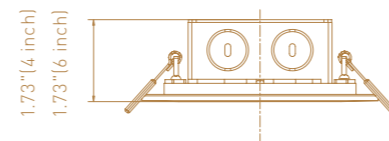

Dimmable

5 Years
Limited Warranty

High Color Rendering
(CRI > 90)

Wet Location

Item Number	Watts	Lumens	Efficacy(lm/W)	Dimmable	Life Span(Hr)	Trim Size(Inch)	CRI	MOL(Inch)	MOD(Inch)	Weight(Lb)
HT-G3URRD4-C09-XXS-ZZ	9	600/540	67/60	Y	50000	4	80/90	1.73	5.04	0.90
HT-G3URRD6-C12-XXS-ZZ	12	900/800	75/66	Y	50000	6	80/90	1.73	7.17	1.20
HT-G3USRD4-C09-XXS-ZZ	9	600/540	67/60	Y	50000	4	80/90	1.73	5.04	0.96
HT-G3USRD6-C12-XXS-ZZ	12	900/800	75/67	Y	50000	6	80/90	1.73	7.17	1.28