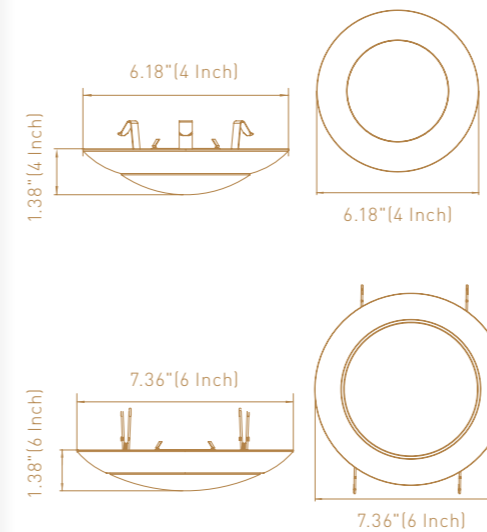

Item Number	Watts	Lumens	Efficacy(lm/W)	Dimmable	Life Span(Hr)	Trim Size(Inch)	CRI	MOL(Inch)	MOD(Inch)	Weight(Lb)
LT-US-DX49W2XXYZ-VA	9	540	60	Y	50000	4	90	1.38	6.18	0.49
LT-US-DX615W2XXYZ-VA	15	900	60	Y	50000	6	90	1.38	7.36	0.65