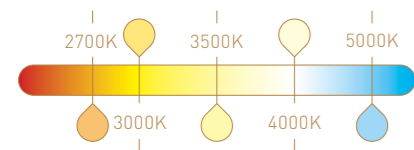

Dimmable

5 Years
Limited Warranty

High Color Rendering
(CRI>90)

New Product

Correlated Color Temperature (CCT)

Item Number	Watts	Lumens	Efficacy(lm/W)	Dimmable	Life Span(Hr)	Trim Size(Inch)	CRI	MOL(Inch)	MOD(Inch)	Weight(Lb)
HT-G65USSD3-C06-27S-ZZ	6	400/370	67/62	Y	50000	3	80/90	0.87	3.35	0.60
HT-G65USSD3-C08-27S-ZZ	8	540/500	68/63	Y	50000	3	80/90	0.87	3.35	0.60
HT-G65USSD4-C10-27S-ZZ	10	750/650	75/65	Y	50000	4	80/90	0.87	4.72	0.86
HT-G65USSD4-C12-27S-ZZ	12	950/850	79/71	Y	50000	4	80/90	0.87	4.72	0.86
HT-G65USSD6-C12-27S-ZZ	12	1000/900	83/75	Y	50000	6	80/90	0.87	6.69	1.21
HT-G65USSD6-C15-27S-ZZ	15	1200/1100	80/73	Y	50000	6	80/90	0.87	6.69	1.21
HT-G65USSD8-C18-27S-ZZ	18	1600/1500	89/83	Y	50000	8	80/90	0.87	8.56	1.76